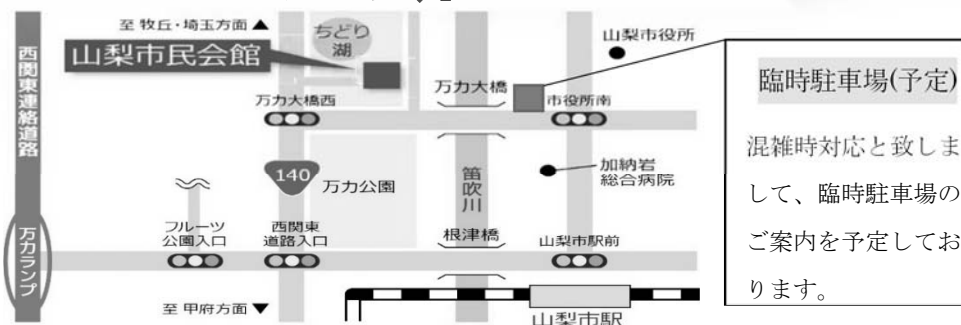

記

日時：2023年6月11日(日) 10時～16時(予定)

場所：山梨市民会館 3階 303会議室(旧大集会室)

〒405-0031 山梨県山梨市万力1830

(最寄り駅より徒歩15分程度)

オンライン同時開催 (Zoom)

Zoom ID : 842 7360 3847

パスコード : yama2023

<https://us02web.zoom.us/j/84273603847?pwd=eTB5dVRCaVFkNkIya0pDc1VIRTdUdz09>

定員：会場180名、オンライン100名

※アル中からのお願い

オンライン(Zoom)参加には限りがあります。できるだけAAビギナー、セミナー等初心者または病院及び自宅療養中の方を優先して下さい。

また、可能な限り1デバイスを複数人で共有し参加して下さい。

元気な方は会場で『分かち愛♥』ましょう！

臨時駐車場(予定)

混雑時対応と致しまして、臨時駐車場のご案内を予定しております。

※開催情報は予告なく変更になる場合があります。

以下の専用ページから最新情報をご確認下さい。

(山梨地区 OSM 専用ページ)

<https://aayamanashi.main.jp/2023yamaosm/>

【お問い合わせ先】